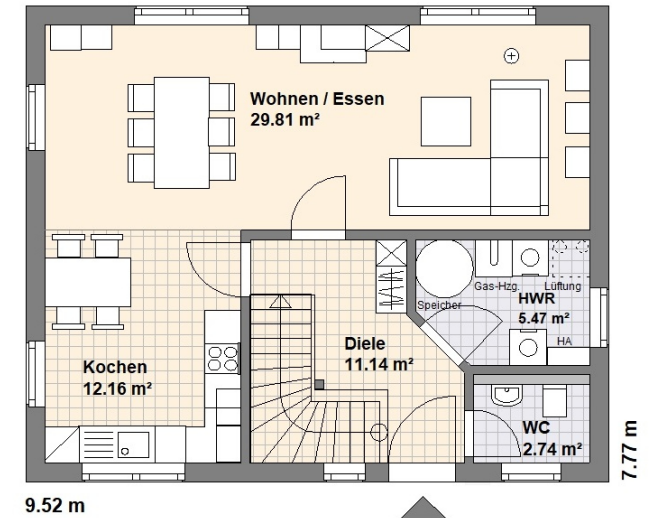

HAUS

Timmendorf

 Wohnfläche
116 m²

Abbildung zeigt Sonderausstattung

Aktionshaus

- Ausführung nach Poggenburg **Standard-Baubeschreibung**
- Mit Luft-Wasser-Wärmepumpe und zentraler Lüftungsanlage
- Grundriss und Fassadengestaltung variabel

Erdgeschoss

Dachgeschoss

www.poggenburg.de

HAUS *Kappeln*

 Wohnfläche
116 m²

POGGENBURG
HAUS

Aktionshaus

- Ausführung nach Poggenburg **Standard-Baubeschreibung**
- Mit Luft-Wasser-Wärmepumpe und zentraler Lüftungsanlage
- Grundriss und Fassadengestaltung variabel

Abbildung zeigt Sonderausstattung

Erdgeschoss

www.poggenburg.de

HAUS

Heiligendamm

 Wohnfläche
129 m²

POGGENBURG
HAUS

Abbildung zeigt Sonderausstattung

Erdgeschoss

Dachgeschoss

www.poggenburg.de

HAUS *Grömitz*

 Wohnfläche
131 m²

POGGENBURG
HAUS

Abbildung zeigt Sonderausstattung

Aktionshaus