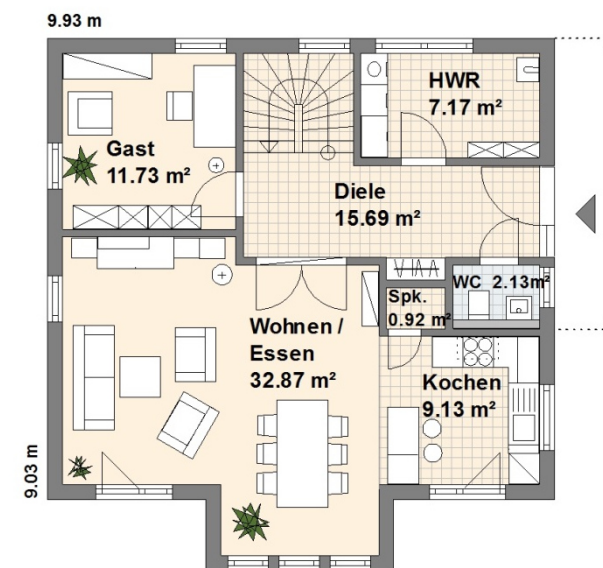

HAUS

Timmendorf

 Wohnfläche
116 m²

Abbildung zeigt Sonderausstattung

Aktionshaus

- Ausführung nach Poggenburg **Standard-Baubeschreibung**
- Mit Luft-Wasser-Wärmepumpe und zentraler Lüftungsanlage
- Grundriss und Fassadengestaltung variabel

Erdgeschoss

Dachgeschoss

www.poggenburg.de

HAUS *Grömitz*

 Wohnfläche
131 m²

POGGENBURG
HAUS

Abbildung zeigt Sonderausstattung

Aktionshaus

 Wohnfläche
150 m²

Abbildung zeigt Sonderausstattung

Aktionshaus

- Ausführung nach Poggenburg **Standard-Baubeschreibung**
- Mit Luft-Wasser-Wärmepumpe und zentraler Lüftungsanlage
- Grundriss und Fassadengestaltung variabel

Erdgeschoss

Dachgeschoss

HAUS *Eckernförde*

 Wohnfläche
153 m²

Abbildung zeigt Sonderausstattung

Aktionshaus

- Ausführung nach Poggenburg **Standard-Baubeschreibung**
- Mit Luft-Wasser-Wärmepumpe und zentraler Lüftungsanlage
- Grundriss und Fassadengestaltung variabel
- Ausbaureserve im Spitzboden