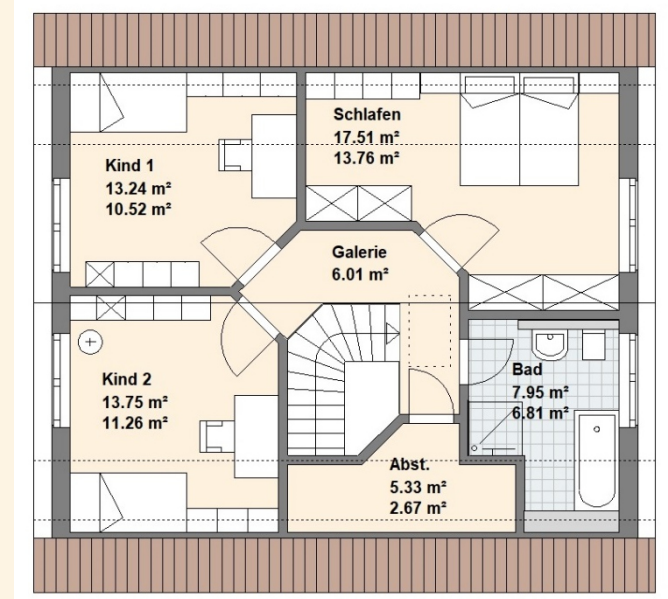

Dachgeschoss