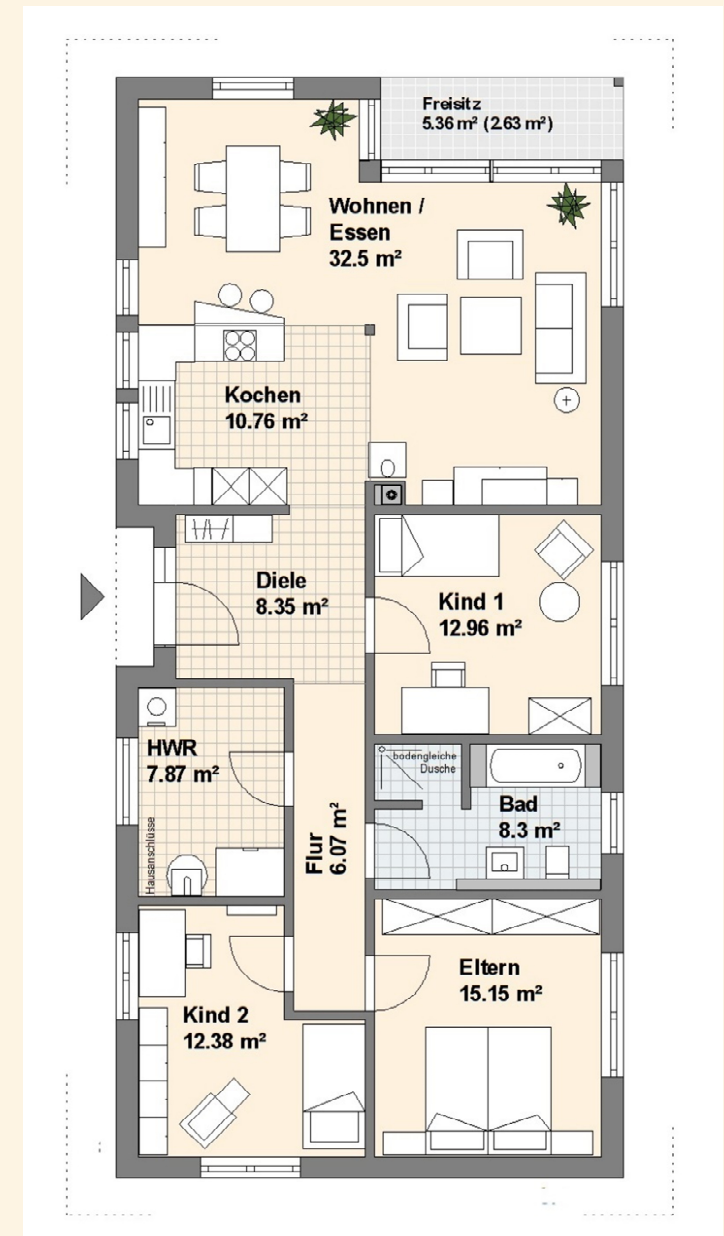

HAUS

Timmendorf

 Wohnfläche
116 m²

Abbildung zeigt Sonderausstattung

Aktionshaus

- Ausführung nach Poggenburg **Standard-Baubeschreibung**
- Mit Luft-Wasser-Wärmepumpe und zentraler Lüftungsanlage
- Grundriss und Fassadengestaltung variabel

Erdgeschoss

Dachgeschoss

www.poggenburg.de

HAUS *Kappeln*

 Wohnfläche
116 m²

POGGENBURG
HAUS

Aktionshaus

- Ausführung nach Poggenburg **Standard-Baubeschreibung**
- Mit Luft-Wasser-Wärmepumpe und zentraler Lüftungsanlage
- Grundriss und Fassadengestaltung variabel

Abbildung zeigt Sonderausstattung

Erdgeschoss

www.poggenburg.de

HAUS

Heiligendamm

 Wohnfläche
129 m²

POGGENBURG
HAUS

Abbildung zeigt Sonderausstattung

Erdgeschoss

Dachgeschoss

www.poggenburg.de

HAUS *Grömitz*

 Wohnfläche
131 m²

POGGENBURG
HAUS

Abbildung zeigt Sonderausstattung

Aktionshaus