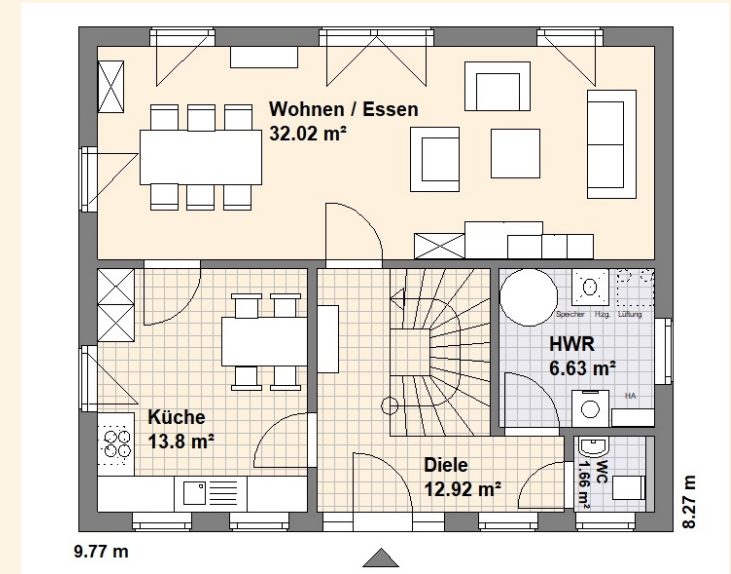

HAUS

Timmendorf

 Wohnfläche
116 m²

Abbildung zeigt Sonderausstattung

Aktionshaus

- Ausführung nach Poggenburg **Standard-Baubeschreibung**
- Mit Luft-Wasser-Wärmepumpe und zentraler Lüftungsanlage
- Grundriss und Fassadengestaltung variabel

Erdgeschoss

Dachgeschoss

www.poggenburg.de

HAUS *Kappeln*

 Wohnfläche
116 m²

POGGENBURG
HAUS

Aktionshaus

- Ausführung nach Poggenburg **Standard-Baubeschreibung**
- Mit Luft-Wasser-Wärmepumpe und zentraler Lüftungsanlage
- Grundriss und Fassadengestaltung variabel

Abbildung zeigt Sonderausstattung

Erdgeschoss

www.poggenburg.de

HAUS

Heiligendamm

 Wohnfläche
129 m²

POGGENBURG
HAUS

Abbildung zeigt Sonderausstattung

Erdgeschoss

Dachgeschoss

www.poggenburg.de

HAUS *Grömitz*

 Wohnfläche
131 m²

POGGENBURG
HAUS

Abbildung zeigt Sonderausstattung

Aktionshaus