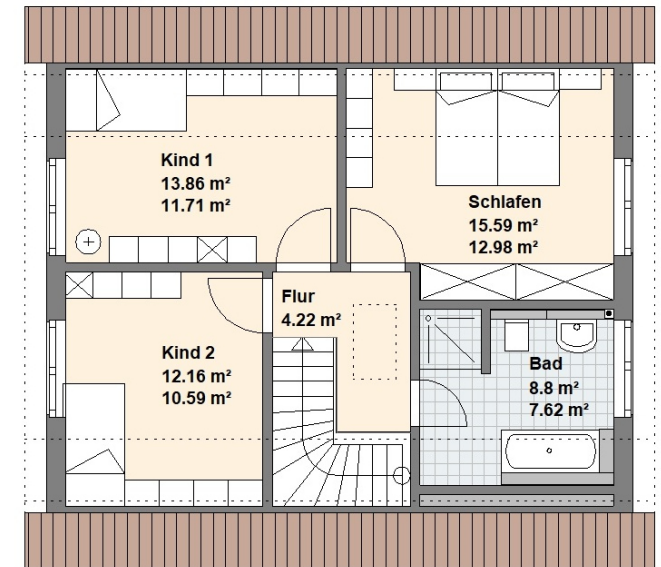

HAUS

Timmendorf

 Wohnfläche
116 m²

Abbildung zeigt Sonderausstattung

Aktionshaus

- Ausführung nach Poggenburg **Standard-Baubeschreibung**
- Mit Luft-Wasser-Wärmepumpe und zentraler Lüftungsanlage
- Grundriss und Fassadengestaltung variabel

Erdgeschoss

Dachgeschoss

www.poggenburg.de

HAUS *Kappeln*

 Wohnfläche
116 m²

POGGENBURG
HAUS

Aktionshaus

- Ausführung nach Poggenburg **Standard-Baubeschreibung**
- Mit Luft-Wasser-Wärmepumpe und zentraler Lüftungsanlage
- Grundriss und Fassadengestaltung variabel

Abbildung zeigt Sonderausstattung

Erdgeschoss

www.poggenburg.de

HAUS

Heiligendamm

 Wohnfläche
129 m²

POGGENBURG
HAUS

Abbildung zeigt Sonderausstattung

Erdgeschoss

Dachgeschoss

www.poggenburg.de

HAUS *Grömitz*

 Wohnfläche
131 m²

POGGENBURG
HAUS

Abbildung zeigt Sonderausstattung

Aktionshaus