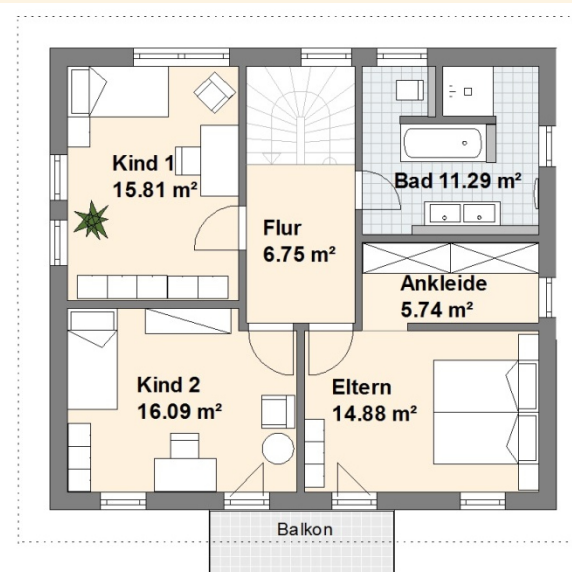

HAUS

Timmendorf

 Wohnfläche
116 m²

Abbildung zeigt Sonderausstattung

Aktionshaus

- Ausführung nach Poggenburg **Standard-Baubeschreibung**
- Mit Luft-Wasser-Wärmepumpe und zentraler Lüftungsanlage
- Grundriss und Fassadengestaltung variabel

Erdgeschoss

Dachgeschoss

www.poggenburg.de

HAUS *Grömitz*

 Wohnfläche
131 m²

POGGENBURG
HAUS

Abbildung zeigt Sonderausstattung

Aktionshaus

 Wohnfläche
150 m²

Abbildung zeigt Sonderausstattung

Aktionshaus

- Ausführung nach Poggenburg **Standard-Baubeschreibung**
- Mit Luft-Wasser-Wärmepumpe und zentraler Lüftungsanlage
- Grundriss und Fassadengestaltung variabel

Erdgeschoss

Dachgeschoss

HAUS *Eckernförde*

 Wohnfläche
153 m²

Abbildung zeigt Sonderausstattung

Aktionshaus

- Ausführung nach Poggenburg **Standard-Baubeschreibung**
- Mit Luft-Wasser-Wärmepumpe und zentraler Lüftungsanlage
- Grundriss und Fassadengestaltung variabel
- Ausbaureserve im Spitzboden