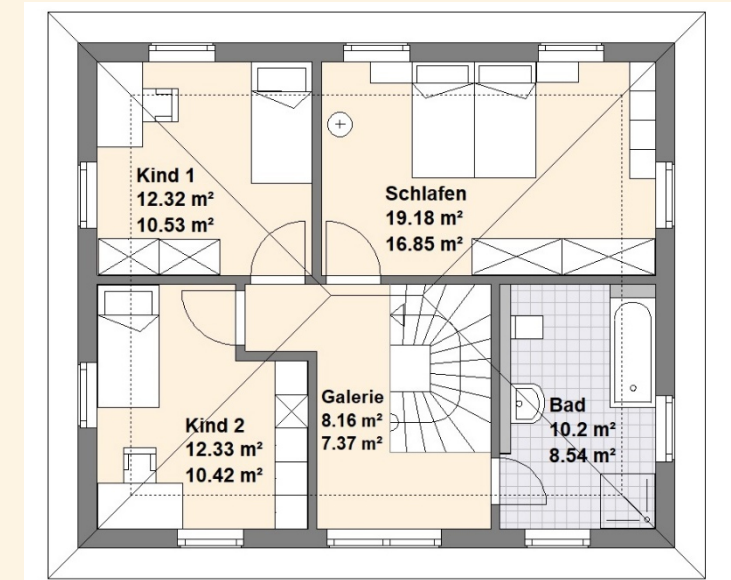

HAUS

Timmendorf

 Wohnfläche
116 m²

Abbildung zeigt Sonderausstattung

Aktionshaus

- Ausführung nach Poggenburg **Standard-Baubeschreibung**
- Mit Luft-Wasser-Wärmepumpe und zentraler Lüftungsanlage
- Grundriss und Fassadengestaltung variabel

Erdgeschoss

Dachgeschoss

www.poggenburg.de

HAUS *Kappeln*

 Wohnfläche
116 m²

POGGENBURG
HAUS

Aktionshaus

- Ausführung nach Poggenburg **Standard-Baubeschreibung**
- Mit Luft-Wasser-Wärmepumpe und zentraler Lüftungsanlage
- Grundriss und Fassadengestaltung variabel

Abbildung zeigt Sonderausstattung

Erdgeschoss

www.poggenburg.de

HAUS

Heiligendamm

 Wohnfläche
129 m²

POGGENBURG
HAUS

Abbildung zeigt Sonderausstattung

Erdgeschoss

Dachgeschoss

www.poggenburg.de

HAUS *Grömitz*

 Wohnfläche
131 m²

POGGENBURG
HAUS

Abbildung zeigt Sonderausstattung

Aktionshaus