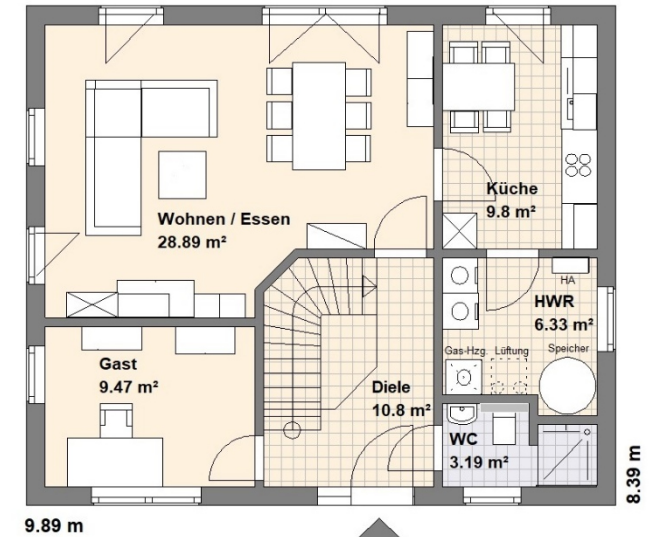

Erdgeschoss