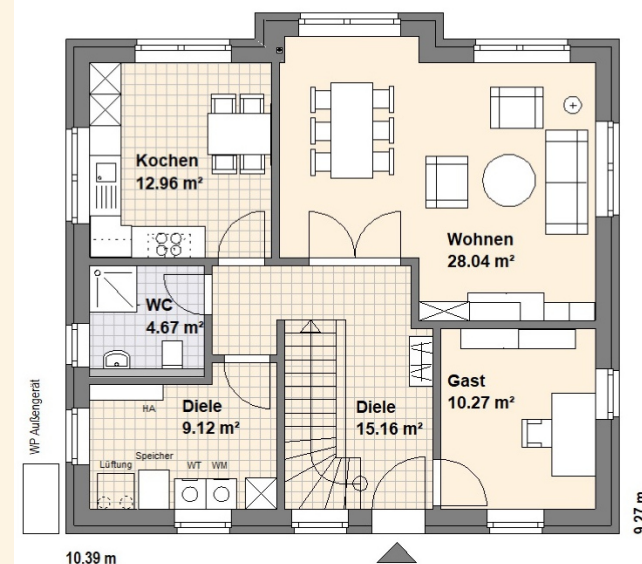

Erdgeschoss