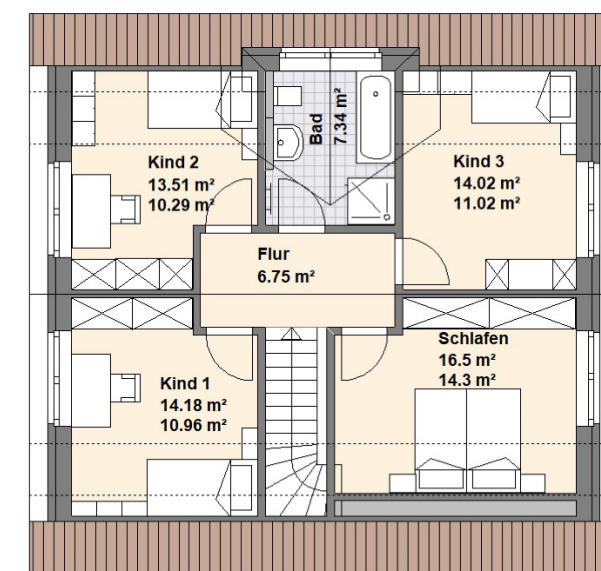

Dachgeschoss